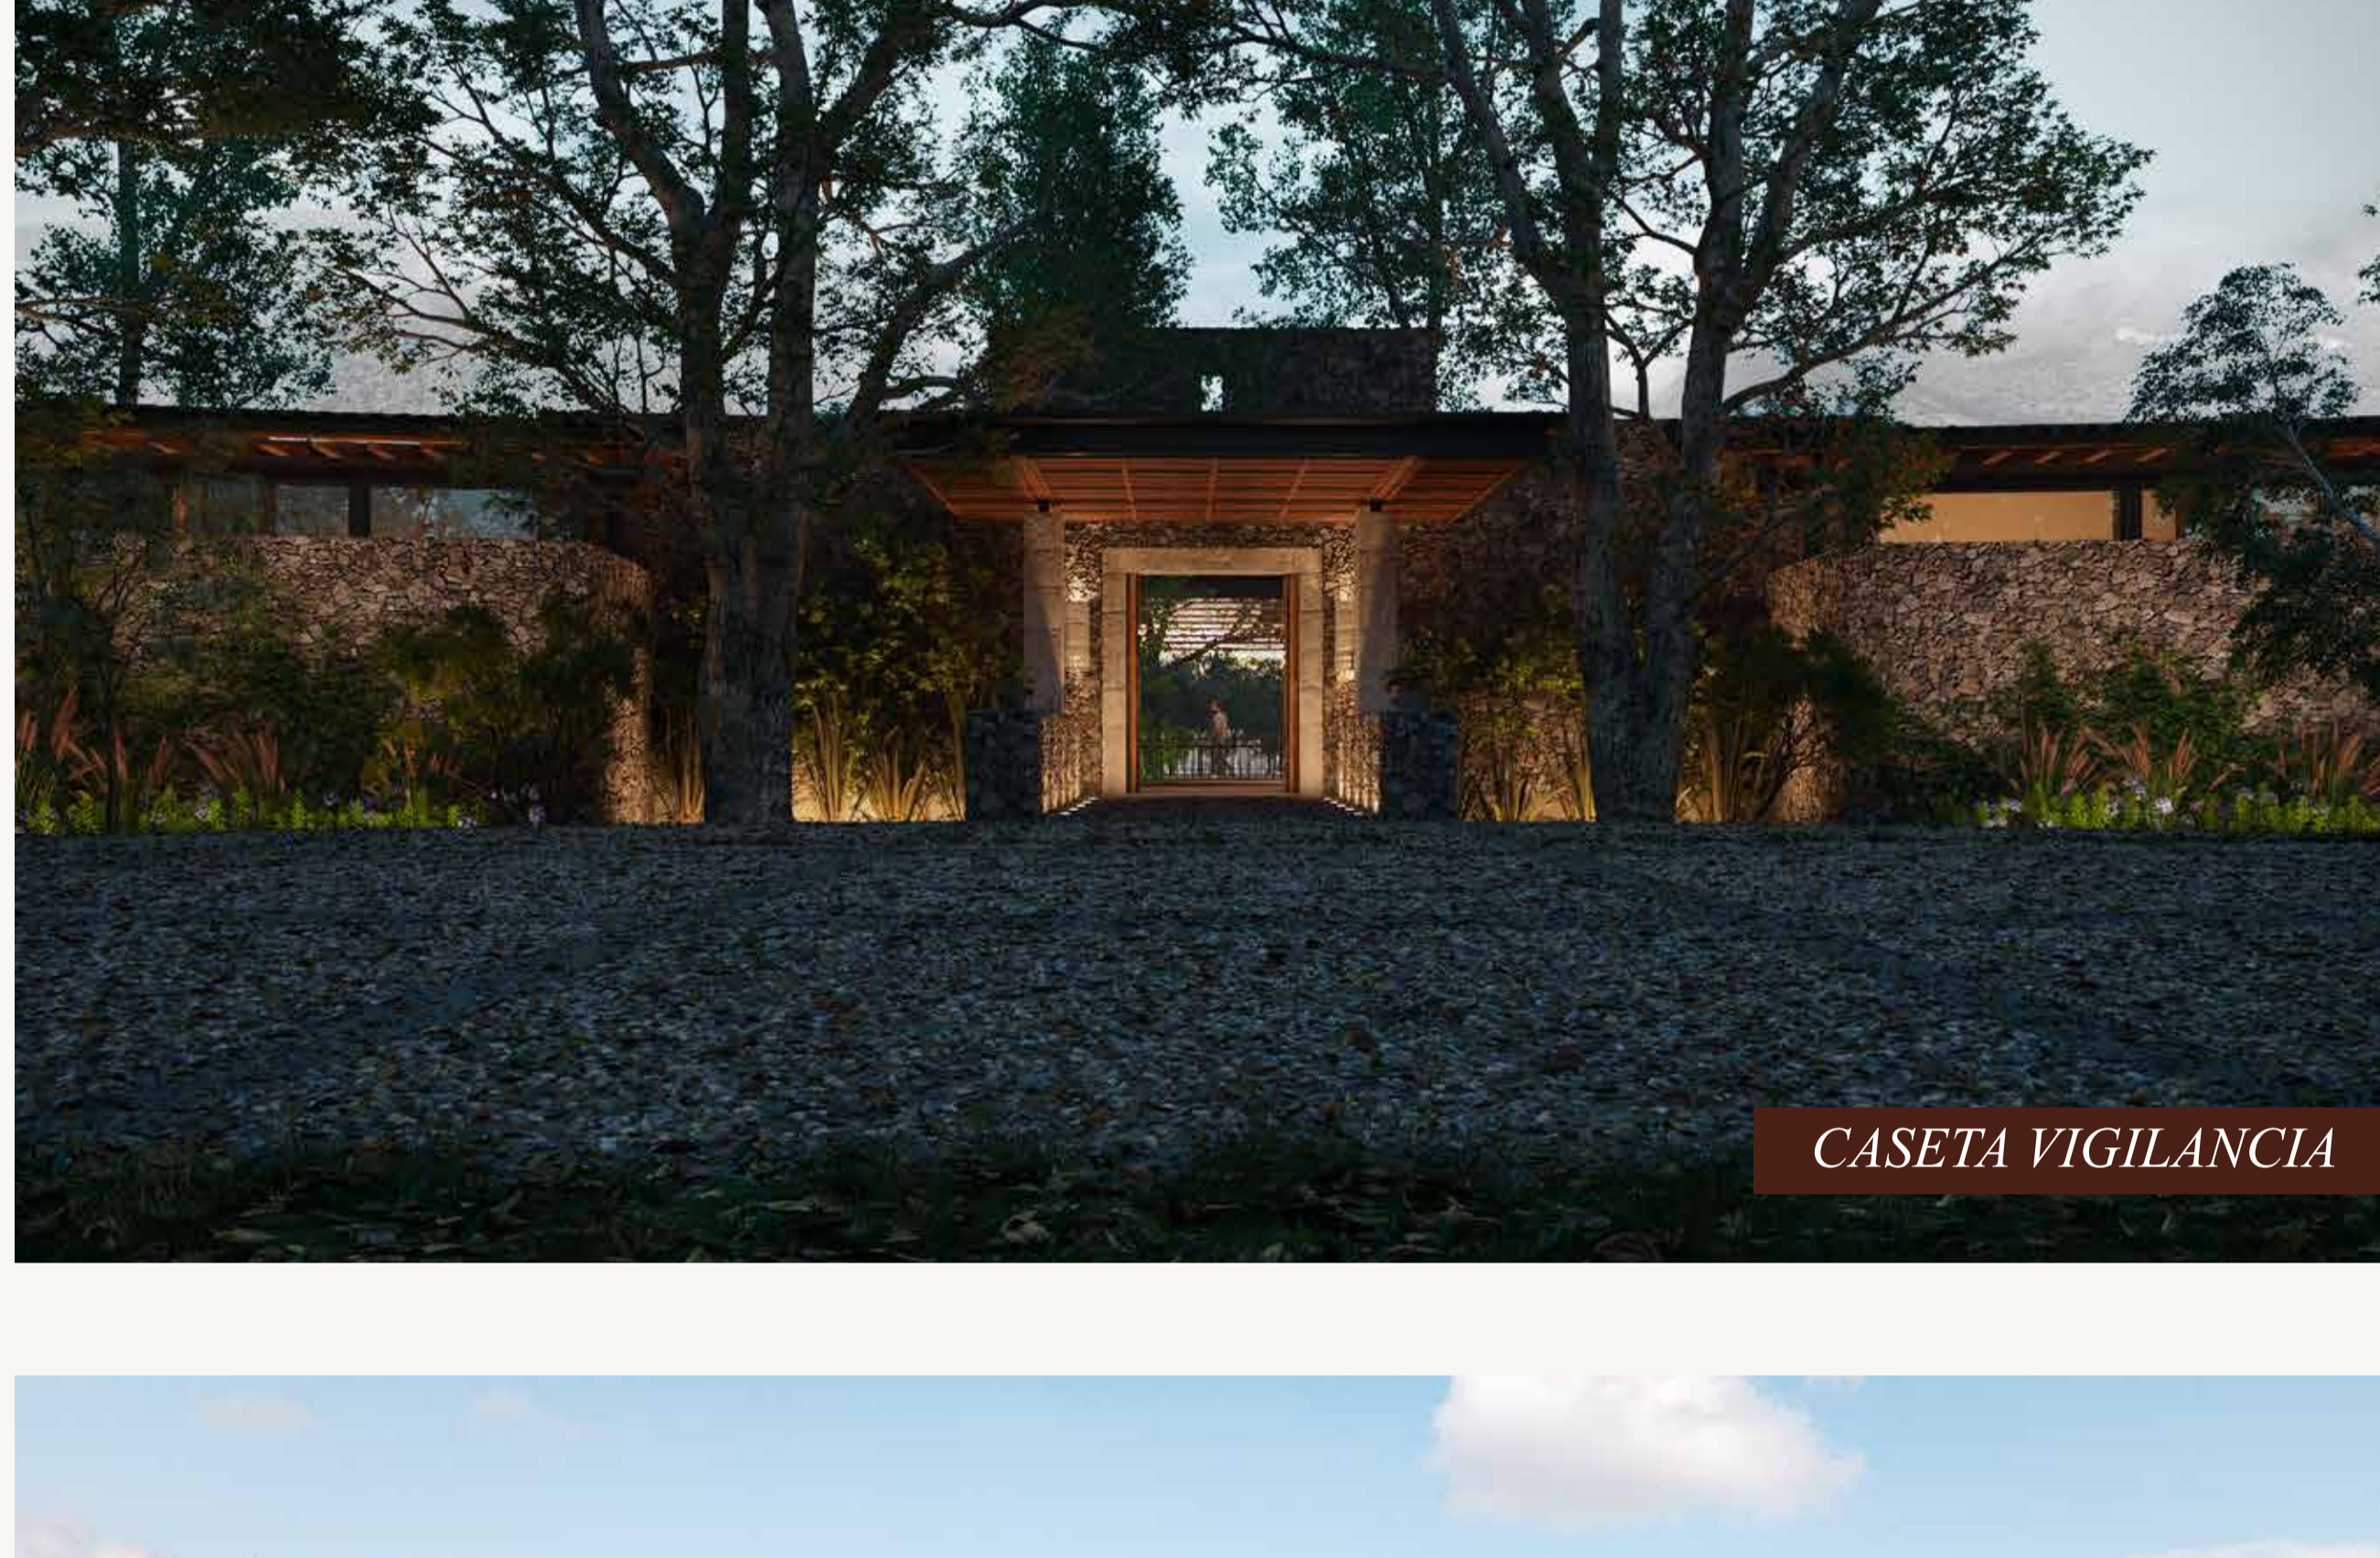

CASETA VIGILANCIA